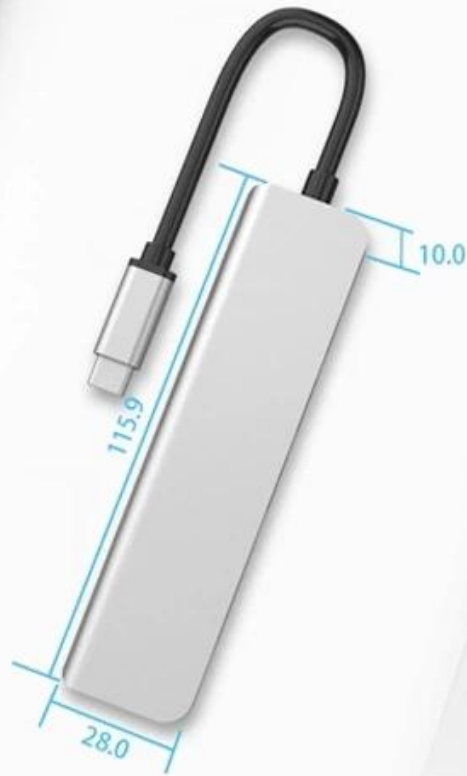

1. USB3.0: 5 Gbit / s, 2 USB 3.0-Anschlüsse für die Datensynchronisierung.
2. USB-C: PD3.0 60W
3. SD & TF: Unterstützt das gleichzeitige Lesen von 2 Karten

- 4.HDMI: Max. 4K UHD 3840 * 2160 bei 30 Hz
5. Neutrale Farbe: Grau + Schwarzes Kabel
6. Material: Gehäuse aus Aluminiumlegierung

6-in-1 Hub

Multiply your Type-C port with this HUB

Easy to Carry

Portable, Slim and Compact

■ millimeter

More Space ,More Application

Allows more peripherals and connectors since the extra space between each port