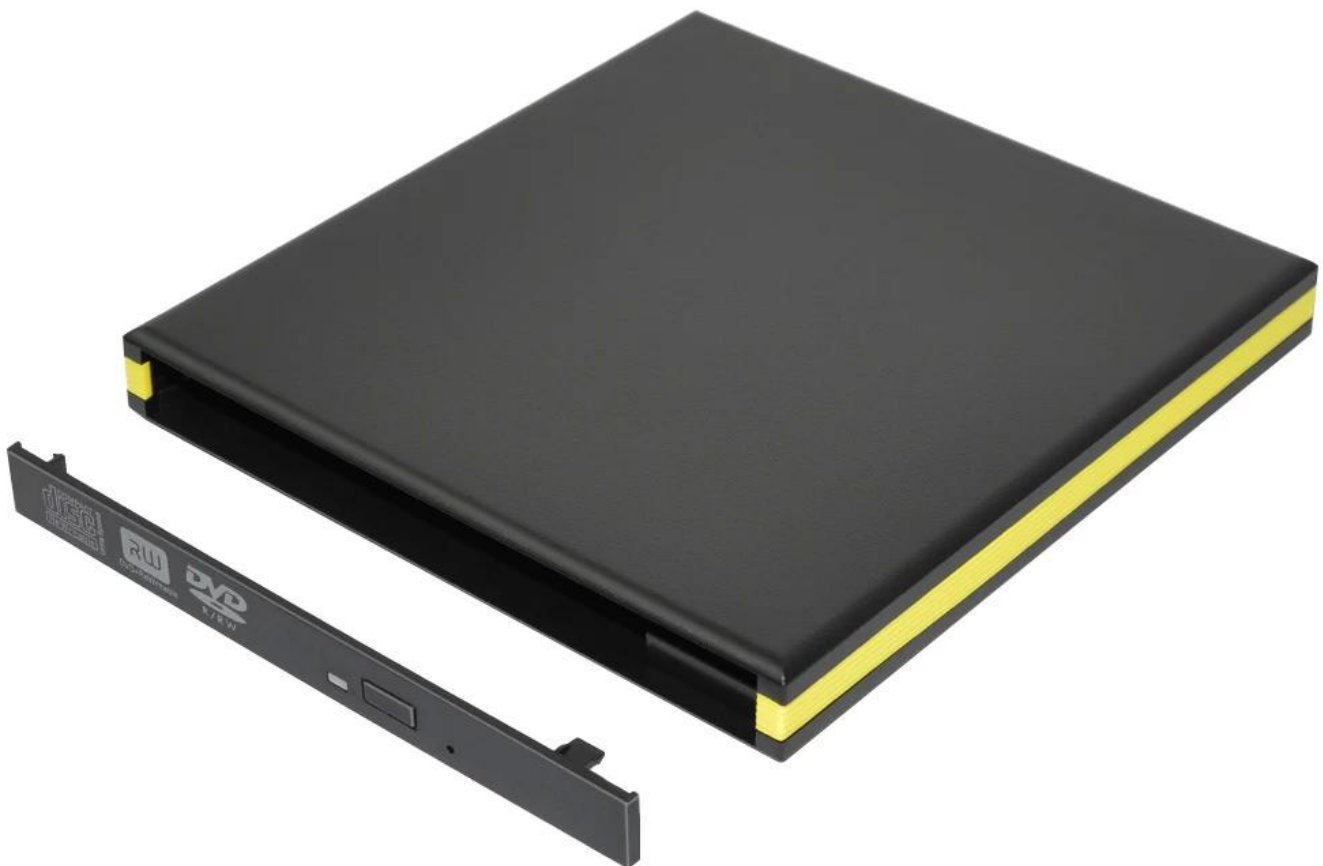

Product Description

- 1) Gehäuse Material: Kunststoff
- 2) optionale Farben: Multicolor für Ihre Wahl.
- 3) Größe: 139 * 147 * 18 mm
- 4) Gewicht: 150g
- 5) kann die 12.7 mm DVDRW/Combo/CDROM montiert werden
- 6) mehrere Farben für Ihre Wahl
- 7) Unterstützung Window2K/XP/2003/Aussicht/7, Linux, Mac 10 OS.

Product Picture

Data Port
Power Port