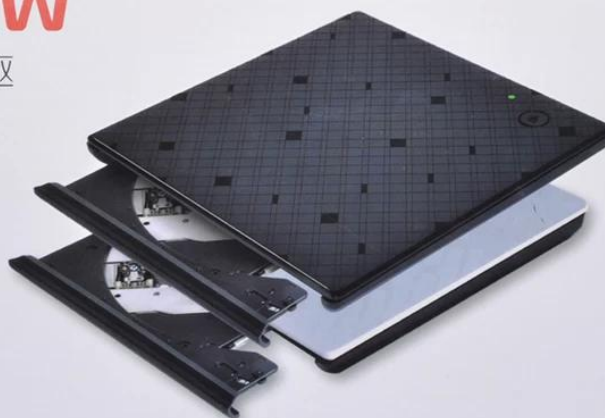

Product Description

DVDRW mit induktivem Berührungsschalter

- 1) Gehäusematerial: ABS-Kunststoff
- 2) Optionale Farben: Schwarz und Weiß
- 3) Größe: 148,5 * 150,5 * 15 MM
- 4) Gewicht: 372g
- 5) Kann die 9.5MM DVDRW / DVDRW / Combo / CDROM zusammenbauen
- 6) Unterstützt Windows7 / 8, Linux, Mac OS 10
- 7) Unterstützen 1,5 Gbps SATA Schnittstellenstandard, ich unterstütze die höchsten 3,0 Gbps SATA - II Schnittstellenstandards
- 8) Unterstützen Sie den Energiesparmodus, um Strom zu sparen
- 9) Ohne Treiber, Plug-and-Play, Hot-Plug-Unterstützung
- 10) USB3.0 Übertragung Standard, rückwärtskompatibel mit USB2.0 und stetiger Datenübertragungsgeschwindigkeit.
- 13) Adoptiere INIC3609 Programm.
- 14) Eingebauter neuer Standard 9,5 mm, 2 MB Kassettenmechanismus.
- 15) Mit RoHS, CE-Zertifizierung.

Product Picture

PORTABLE MOBILE EXTERNAL

DVD-RW

便携式移动光驱

- 支持即插即用。
- 触控一键弹出功能。
- LED电源/读写指示灯功能。
- 数据线采用纯铜编织工艺阻抗小，屏蔽强，数据传输更稳定。