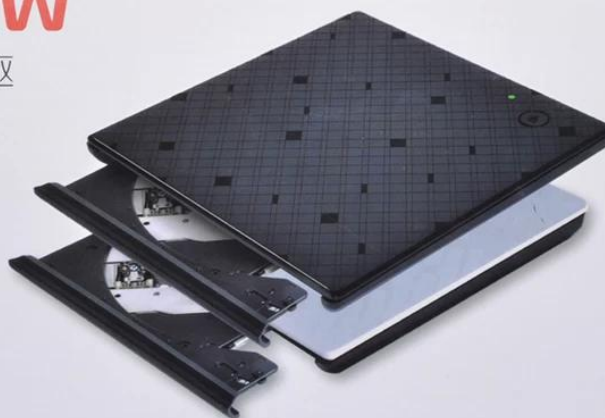

ECD919-C Typ-C externes DVDRW mit induktiver Berührungsschalter

- 1) Gehäusematerial: ABS-Kunststoff
- 2) Optionale Farben: Schwarz und Weiß
- 3) Größe: 148,5 * 150,5 * 15 MM
- 4) Gewicht: 372g
- 5) Kann die 9.5MM DVDRW / DVDRW / Combo / CDROM zusammenbauen
- 6) Unterstützt Windows7 / 8, Linux, Mac OS 10
- 7) Unterstützen 1,5 Gbps SATA Schnittstellenstandard, ich unterstütze die höchsten 3,0 Gbps SATA - II Schnittstellenstandards
- 8) Unterstützen Sie den Energiesparmodus, um Strom zu sparen
- 9) Ohne Treiber, Plug-and-Play, Hot-Plug-Unterstützung
- 10) USB3.0 Übertragung Standard, rückwärtskompatibel mit USB2.0 und stetiger Datenübertragungsgeschwindigkeit.
- 13) Adoptiere INIC3609 Programm.
- 14) Eingebauter neuer Standard 9,5 mm, 2 MB Kassettenmechanismus.
- 15) Mit RoHS, CE-Zertifizierung.

PORTABLE MOBILE EXTERNAL

DVD-RW

便携式移动光驱

- 支持即插即用。
- 触控一键弹出功能。
- LED电源/读写指示灯功能。
- 数据线采用纯铜编织工艺阻抗小，屏蔽强，数据传输更稳定。