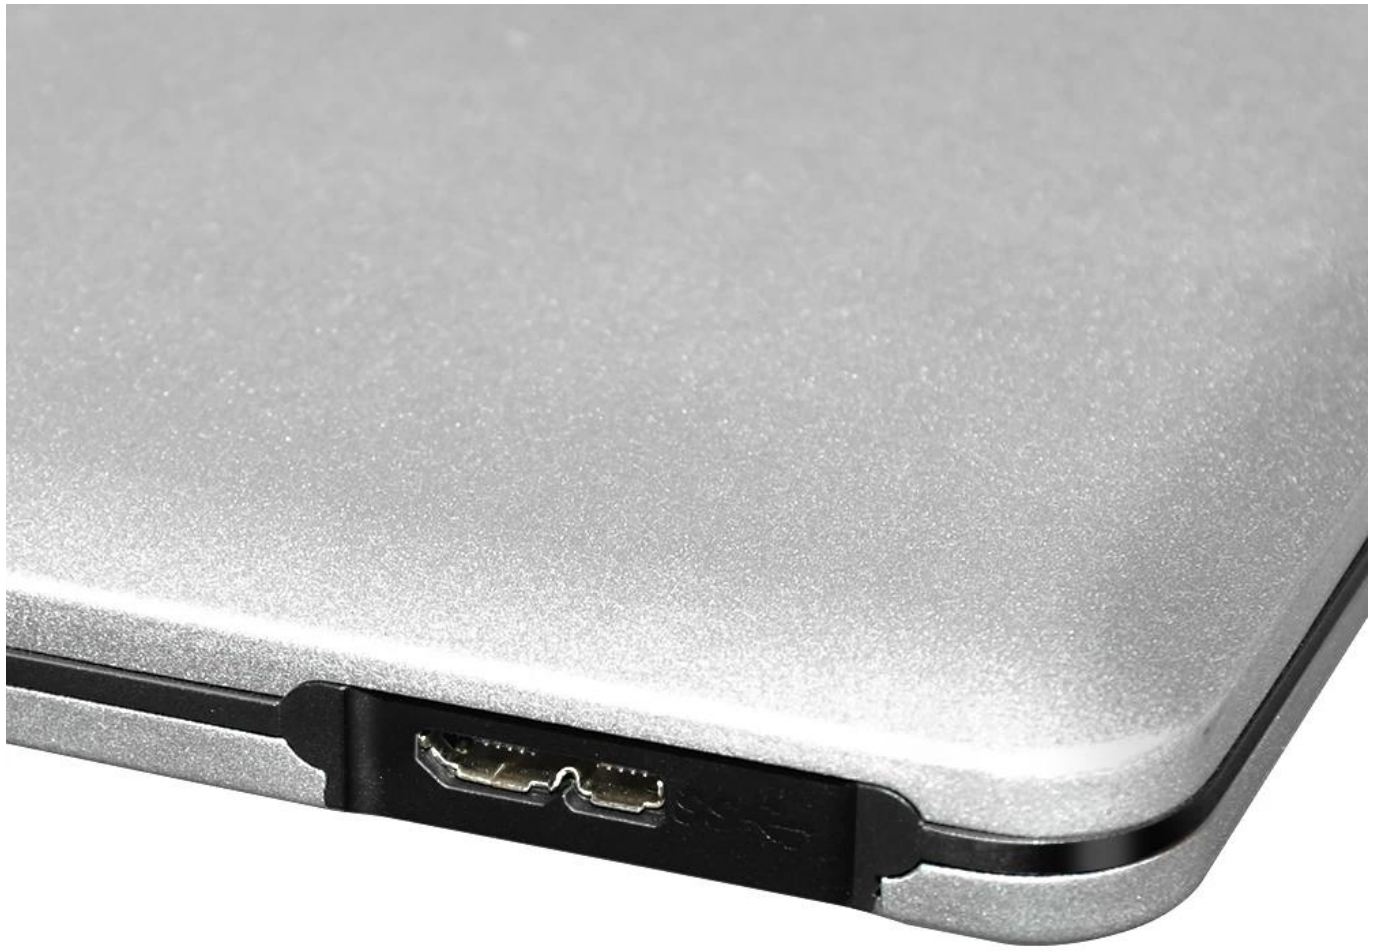

Product Description

1. USB 3.0 zu SATA Schnittstelle
2. auf 9.5 mm CDROM/DVDRW/Combo anwenden
3. Gehäuse Material: Aluminium + ABS Kunststoff
4. Farbe: Silber
5. Produkt Größe: 148 * 142 * 16.2 mm
6. Zertifizierungen: Nein
7. mit INIC3609 Programm und gute Kompatibilität
8. Unterstützung Window2K/XP/2003/Aussicht/Wins7/8/10, Linux, Mac 10 OS und oben.
9. Support USB 3.0 (Micro Type) Transfer Standard, abwärtskompatibel mit USB 2.0, und bis zu 5Gbps Datenübertragungsrate.
10. Support 1,5 Gbit/s SATA-I-Schnittstelle Standard, höchste bis zu 3,0 Gbit/s SATA-II-Schnittstellenstandard.
11. unterstützen Sleep-Modus, um Strom zu sparen.
12. Standard USB 3.0 Micro-Typ-Schnittstelle, mit Stromanschluss (□ 3,5 * 1.3 mm DC-Anschluss).

Product Picture

SUPER SLIM DRIVE

Portable USB3.0 interface drive