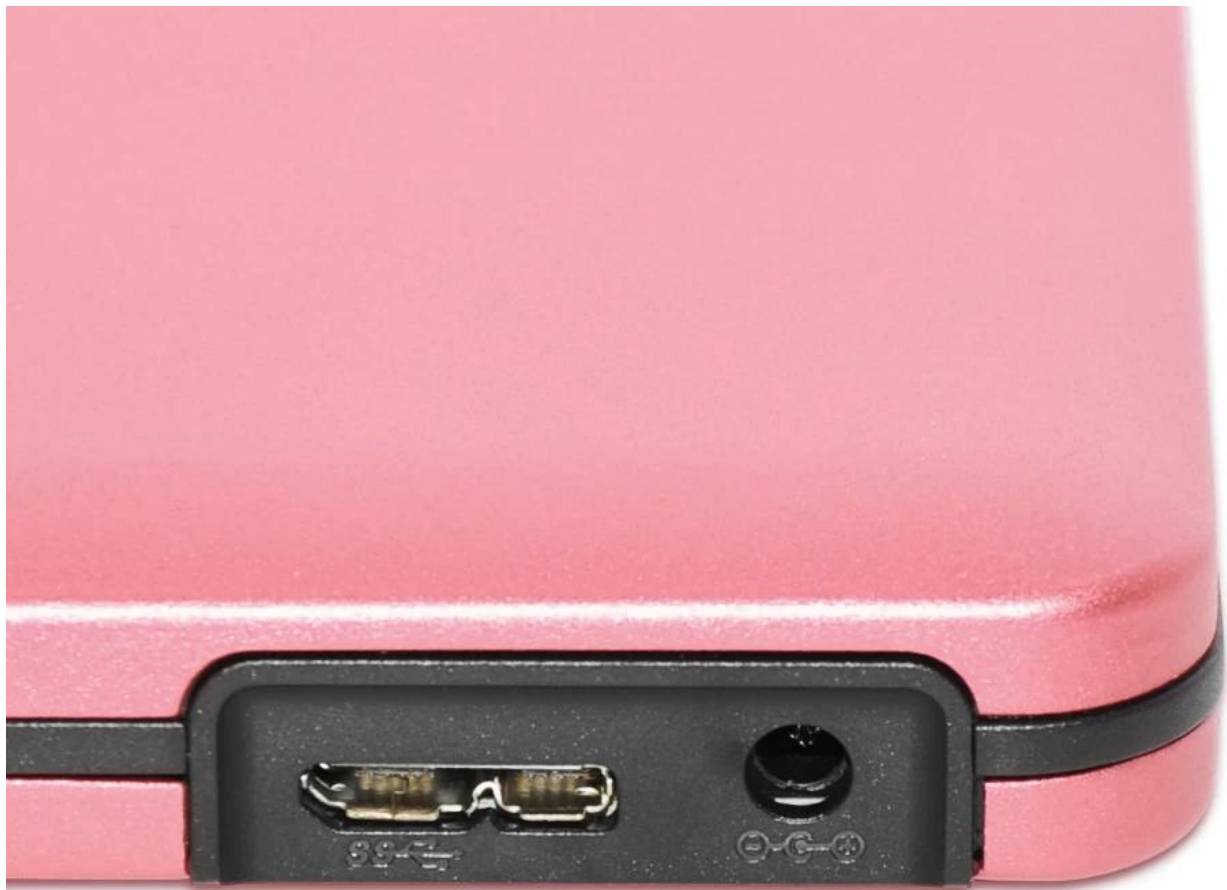

1. USB 3.0 zu SATA Schnittstelle
2. auf 12.7 mm CDROM/DVDRW/Combo anwenden
3. Gehäuse Material: Aluminium + ABS Kunststoff
4. Farbe: Silber, schwarz, rot, rosa, Gold, blau
5. Produkt Größe: 150 * 142 * 19,5 mm
6. Zertifizierungen: Nein
7. mit INIC3609 Programm und gute Kompatibilität
8. Unterstützung Window2K/XP/2003/Aussicht/Wins7/8/10, Linux, Mac 10 OS und oben.
9. Support USB 3.0 (Micro Type) Transfer Standard, abwärtskompatibel mit USB 2.0, und bis zu 5Gbps Datenübertragungsrate.
10. Support 1,5 Gbit/s SATA-I-Schnittstelle Standard, höchste bis zu 3,0 Gbit/s SATA-II-Schnittstellenstandard.
11. Unterstützung Sleep-Modus, um Strom zu sparen
12. Standard USB 3.0 Micro Type Interface, mit Stromanschluss (□ 3,5 * 1.3 mm DC Port)

COMPACT disc
RW
DVD
R/RW

SUPER SLIM DRIVE

Portable USB3.0 interface drive

COMPACT
disc
Ultra Slim

RW
DVD ReWritable

DVD
R/RW

3.0
USB