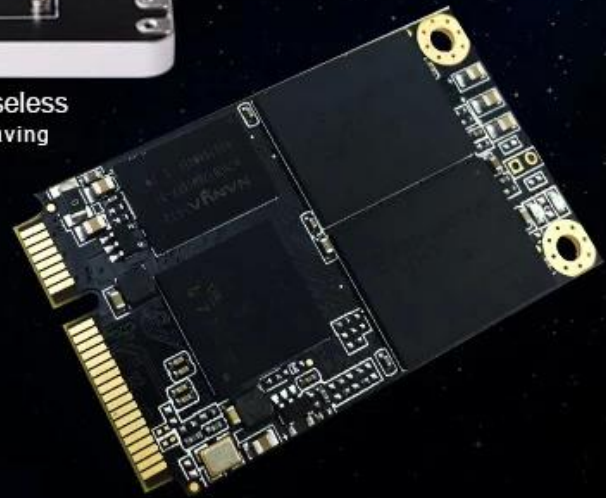

Product Details

256G mSATA SATA3 Solid State Disk

Model: M300
Memory: 256G
Interface Type: MSATA

Memory Medium: MLC-NAND Flash
Size: 50mm X 30mm
Seismic Resistance: 1500G & 0.5ms
Color: Black

Shockproof, Low-Power Dissipation, Noiseless
Without Environmental Impact, Energy-Saving

SATA3 Standard
Latest Durable & Reliable Nanotechnology
High-Speed MLC NAND

Efficiently Data Computing
Supports Windows TRM Instruction Optimized
More Perfect than Common Hard Disk