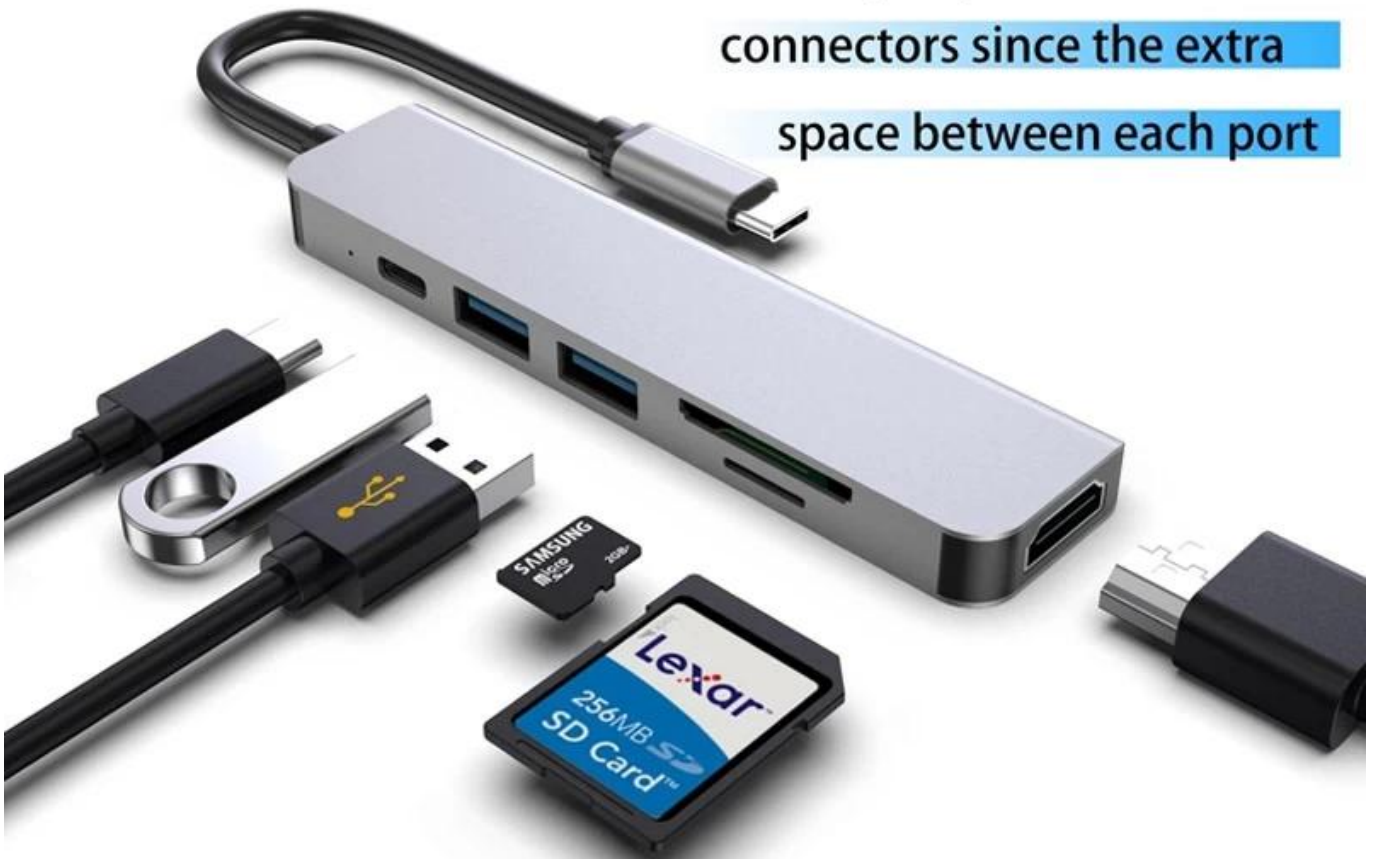

1. USB3.0: 5 Gbps, 2 puertos USB 3.0 para sincronización de datos.
2. USB-C: PD3.0 60W
3. SD y TF: admite 2 tarjetas de lectura simultáneamente

- 4.HDMI: Max 4K UHD 3840 \* 2160 @ 30HZ
5. Color neutro: cable gris + negro
6. Material: caja de aleación de aluminio

## 6-in-1 Hub

Multiply your Type-C port with this HUB

# Easy to Carry

Portable, Slim and Compact

■ millimeter

## More Space ,More Application

Allows more peripherals and connectors since the extra space between each port

4K HDMI

2\*USB 3.0  
5Gbps

SD 3.0  
Speed

TF 3.0  
Speed

Type-C  
Charging port