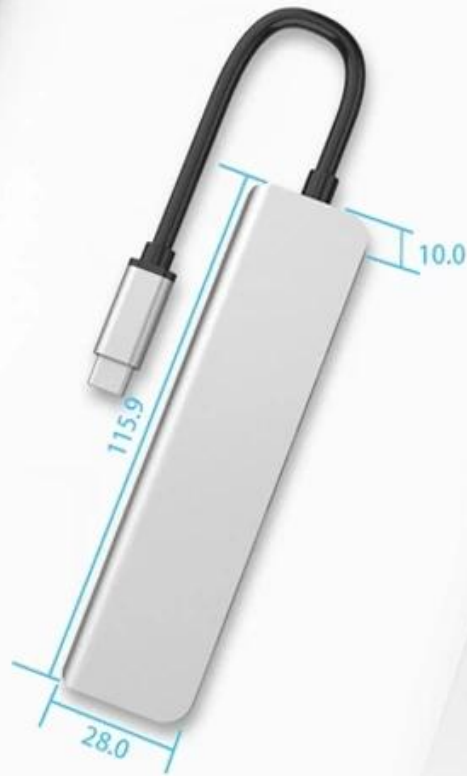

1. USB3.0: 5 Gbps, 2 puertos USB 3.0 para sincronización de datos.
2. USB-C: PD3.0 60W
3. SD y TF: admite 2 tarjetas de lectura simultáneamente

- 4.HDMI: Max 4K UHD 3840 \* 2160 @ 30HZ
5. Color neutro: cable gris + negro
6. Material: caja de aleación de aluminio

## 6-in-1 Hub

Multiply your Type-C port with this HUB

# Easy to Carry

Portable, Slim and Compact

■ millimeter