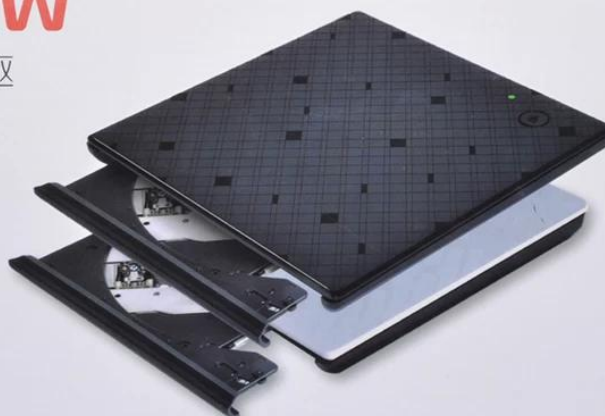

Product Description

DVDRW con interruptor táctil inductivo

- 1) material de la caja: plástico ABS
- 2) colores opcionales: blanco y negro
- 3) Tamaño: 148.5 * 150.5 * 15MM
- 4) Peso: 372g
- 5) Se puede ensamblar el DVDRW / DVDRW / Combo / CDROM de 9.5MM
- 6) Soporta Windows 7/8, Linux, Mac 10 OS
- 7) Soporta estándar de interfaz SATA de 1.5 Gbps, soporte los estándares más altos de interfaz SATA - II de 3.0 Gbps
- 8) Apoye el modo de reposo para ahorrar energía
- 9) Sin el conductor, plug and play, soporte de conexión en caliente
- 10) Estándar de transferencia USB3.0, compatible con versiones anteriores de USB2.0 y velocidad de transmisión de datos constante.
- 13) Adoptar el programa INIC3609.
- 14) Nuevo mecanismo incorporado de 9.5 mm, 2 MB en cassette.
- 15) Con RoHS, certificación CE.

Product Picture

PORTABLE MOBILE EXTERNAL

DVD-RW

便携式移动光驱

- 支持即插即用。
- 触控一键弹出功能。
- LED电源/读写指示灯功能。
- 数据线采用纯铜编织工艺阻抗小，屏蔽强，数据传输更稳定。