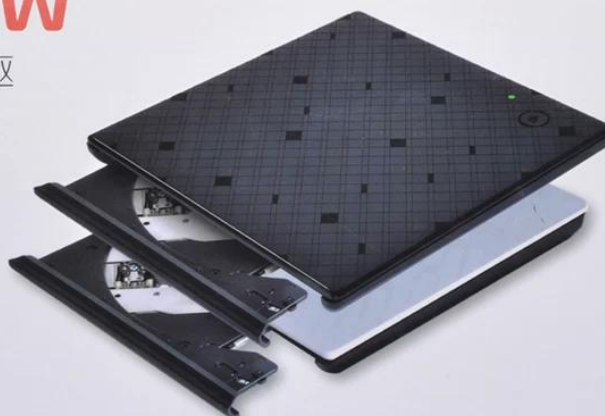

**ECD919-C Type-C External DVDRW con interruptor táctil inductivo**

- 1) material de la caja: plástico ABS
- 2) colores opcionales: blanco y negro
- 3) Tamaño: 148.5 \* 150.5 \* 15MM
- 4) Peso: 372g
- 5) Se puede ensamblar el DVDRW / DVDRW / Combo / CDROM de 9.5MM
- 6) Soporta Windows 7/8, Linux, Mac 10 OS
- 7) Soporta estándar de interfaz SATA de 1.5 Gbps, soporte los estándares más altos de interfaz SATA - II de 3.0 Gbps
- 8) Apoye el modo de reposo para ahorrar energía
- 9) Sin el conductor, plug and play, soporte de conexión en caliente
- 10) Estándar de transferencia USB3.0, compatible con versiones anteriores de USB2.0 y velocidad de transmisión de datos constante.
- 13) Adoptar el programa INIC3609.
- 14) Nuevo mecanismo incorporado de 9.5 mm, 2 MB en cassette.
- 15) Con RoHS, certificación CE.

# DVD-RW

便携式移动光驱

- 支持即插即用。
- 触控一键弹出功能。
- LED电源/读写指示灯功能。
- 数据线采用纯铜编织工艺阻抗小，屏蔽强，数据传输更稳定。