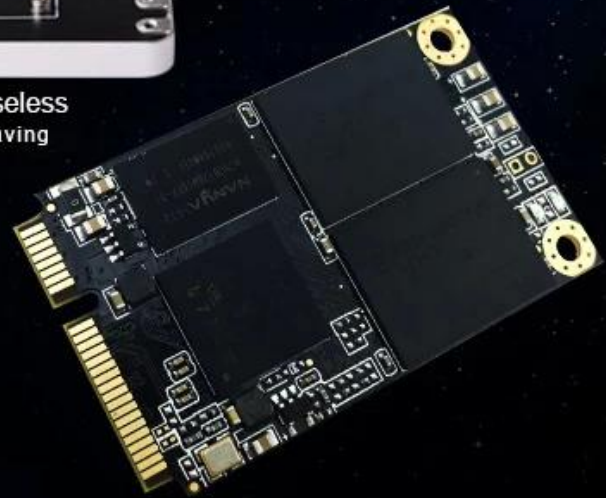

DEEPFOX 2.5 "disque dur SATA3.0 SSD 256gb de série M300 avec 256Mb DRAM SSD

spécification

Nom du produit	SSD mSATA avec une cartouche de disque dur de 2,5 pouces
Marque	Deepfox
Modèle	M300
NGFF Taille	50mm x 30mm
Cartouche de disque dur Taille	100mm X 70mm X 7 / 9mm
Couleur	Noir
Soutien Systems	Fenêtre /XP / 2003 / Vista / 7, Linux, systèmes Mac
Type de connecteur	NGFF M.2
SSD Mémoire	256g
Seismique Mémoire	1500G & 0.5ms
Matériel de Cartouche de disque dur	alliage d'aluminium
Lecture séquentielle	Jusqu'à 511 MB / S
Ecriture séquentielle	Jusqu'à 263 MB / S
4 Ko Lecture aléatoire (QD32)	Jusqu'à 94,000 IOPS
4 Ko Écriture aléatoire(QD32)	Jusqu'à 35,000 IOPS
4 Ko Lecture aléatoire(QD1)	Jusqu'à 10,000 IOPS
4 Ko Écriture aléatoire(QD1)	Jusqu'à 33,000 IOPS
Température de fonctionnement	0 à 30 °C
Poser sa candidature	Portable
garantie	3 renouvellement des années
Lieu d'origine	Chine

Product Picture

Product Details

256G mSATA SATA3 Solid State Disk

Model: M300
Memory: 256G
Interface Type: MSATA

Memory Medium: MLC-NAND Flash
Size: 50mm X 30mm
Seismic Resistance: 1500G & 0.5ms
Color: Black