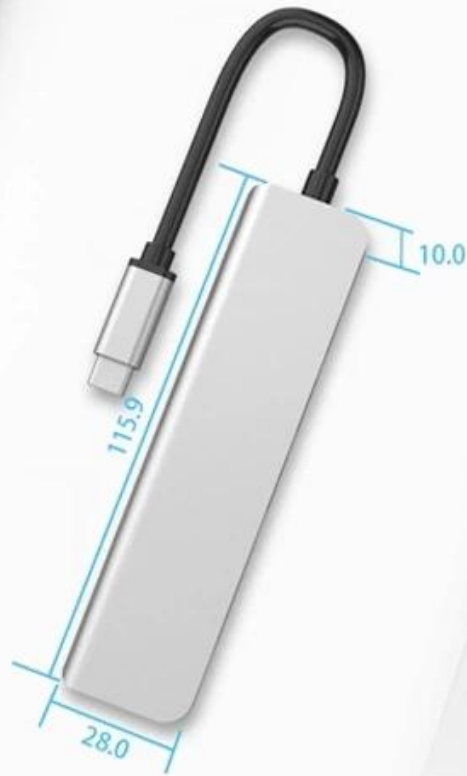

1. USB3.0: 5 Gbps, 2 ports USB 3.0 pour la synchronisation des données.
2. USB-C: PD3.0 60W
3. SD & TF: prend en charge 2 cartes lisant simultanément

4. HDMI: Max 4K UHD 3840 * 2160 à 30 HZ
5. Couleur neutre: câble gris + noir
6. Matériel: boîtier en alliage d'aluminium

6-in-1 Hub

Multiply your Type-C port with this HUB

Easy to Carry

Portable, Slim and Compact

■ millimeter

More Space ,More Application

Allows more peripherals and connectors since the extra space between each port