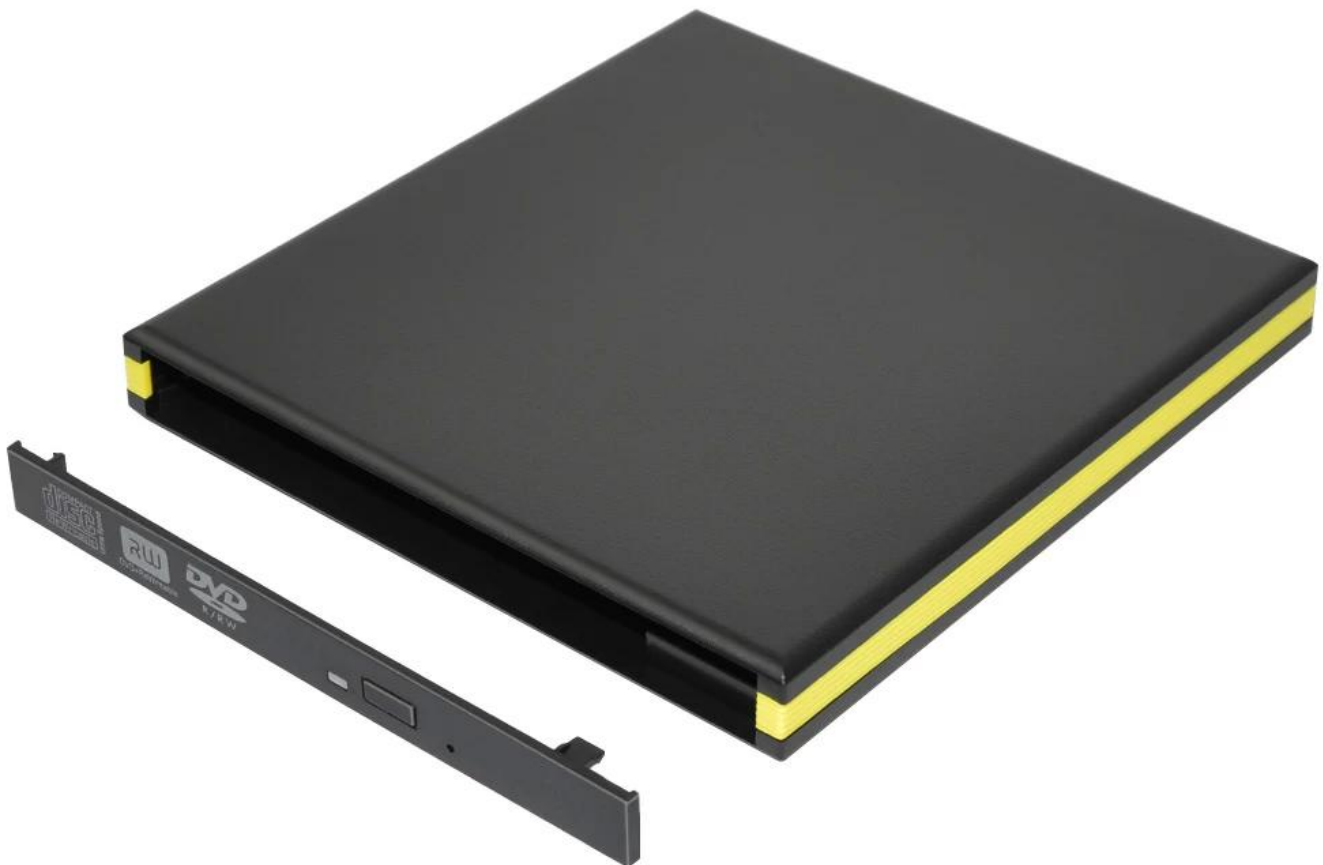

Product Description

- (1) matériel de l'enveloppe: plastique
- (2) couleurs optionnelles: multicolore pour votre choix.
- (3) taille: 139 * 147 * 18 millimètre
- (4) Poids: 150 g
- (5) peuvent être assemblent le DVDRW 12,7 mm/combo/cdrom
- (6) plusieurs couleurs pour votre choix
- (7) support Window2K/XP/2003/Vista/7, Linux, Mac 10 OS.

Product Picture

Data Port

Power Port