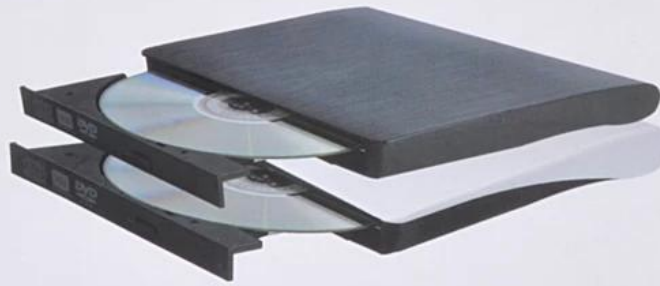

Product Description

- 1) matériel de l'enceinte: plastique ABS
- 2) couleurs facultatives: noir et blanc.
- 3) taille: 143 * 146 * 13.5 millimètre
- 4) Poids: 150g.
- 5) peut être assembler le 9.5 mm DVDRW/combo/cdrom.
- 6) support Windows, Linux, Mac 10 OS.
- 7) support 1,5 Gbit/s standard interface SATA, je supporte les plus hautes 3,0 Gbps SATA-II interface standards.
- 8) supporte le mode veille pour économiser de l'énergie.
- 9) sans le conducteur, la prise et le jeu, soutiennent la prise chaude.
- 10) adoptent le programme INIC3609.

Product Picture

External ODD&HDD Device

Mode NO.: ECD828-SU3
POWER SUPPLY: DC 5V

MADE IN CHINA

CLASS 1 LASER PRODUCT
LASER KLASSE 1

Tested to comply with FCC Standards
FOR HOME, OR OFFICE USE

CAUTION CLASS 1B VISIBLE AND INVISIBLE LASER RADIATION WHEN OPEN.AVOID EXPOSURE TO THE BEAM.
ATTENTION CLASSE 1B RAYONNEMENT LASER VISIBLE ET INVISIBLE EN CAS D'OUVERTURE.
EXPOSITION DANGEREUSE AU FASCEAU.
VORSICHT KLASSE 1B SICHTBARE UND UNSICHTBARE LASERSTRAHLUNG, WENN ABDECKUNG GEÖFFNET.
NICHT DEM STRAHL AUSSETZEN.
ADVARSEL KLASSE 1B SYNLIG OG USYNLIG LASERSTRÅLING VED ÅBNING. UNDGÅ UDSÆTTELSE FOR STRÅLING.
ADVARSEL KLASSE 1B SYNLIG OG USYNLIG LASERSTRÅLING NÅR DEKSEL ÅPNES. UNNGÅ UDSÆTTELSE FOR STRÅLING.
VARING KLASSE 1B SYNLIG OCH USYNLIG LASERSTRÅLNING NÅR DEKSELN ÖPPNAS. STRÅLNINGEN ÄR FARLIG.
VARO HUOMIENNA OLET ALTIIN LUOKAN 1B NÄKYVÄLLE JA NÄKYMÄTTÖMÄLLE LASERÄLTYLLE. ÄLÄ KATSO SÄTEESEEN.
警告 通电状态下有3类可见及不可见激光辐射, 避免直视激光束。

POP-UP MOBILE EXTERNAL

DVD-RW

USB3.0 transmission standard, backward compatible with USB2.0, up to a maximum of 5Gbps. Support plug and play.
The data cable adopt the design of embedding into product, the impedance of pure copper mesh technology is low, Shield is strong, data transmission is more stable.