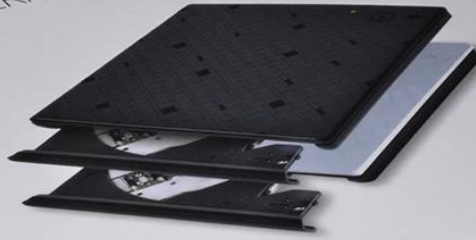

## Product Description

- 1) matériel de l'enceinte: plastique ABS
- 2) couleurs facultatives: noir
- 3) taille: 148.5 \* 150.5 \* 15mm
- 4) Poids: 150g 5) peut être assembler le 9.5 mm DVDRW/DVDRW/combo/cdrom
- 6) Support Windows7/8, Linux, Mac 10 OS
- 7) support 1,5 Gbit/s standard interface SATA, je soutiens les plus hautes 3,0 Gbps SATA-II interface standards
- 8) supporte le mode veille pour économiser de l'énergie
- 9) sans conducteur, brancher et jouer, soutiennent la prise chaude
- 10) USB 3.0 standard de transfert, rétro-compatible avec l'USB 2.0, et vitesse régulière de transmission de données.
- 11) adoptent le programme INIC3609.
- 12) Built-in nouveau standard 9,5 mm, 2 MB mécanisme de cassette.
- 15) avec RoHS, certification de ce.

RoHS CE FC

PORTABLE MOBILE EXTERNAL  
**DVD-RW**  
便携式移动光驱

- 支持即插即用。
- 触控一键弹出功能。
- LED电源/读写指示灯功能。
- 数据线采用纯铜编织工艺阻抗小，屏蔽强，数据传输更稳定。

PORTABLE MOBILE EXTERNAL  
**DVD-RW**