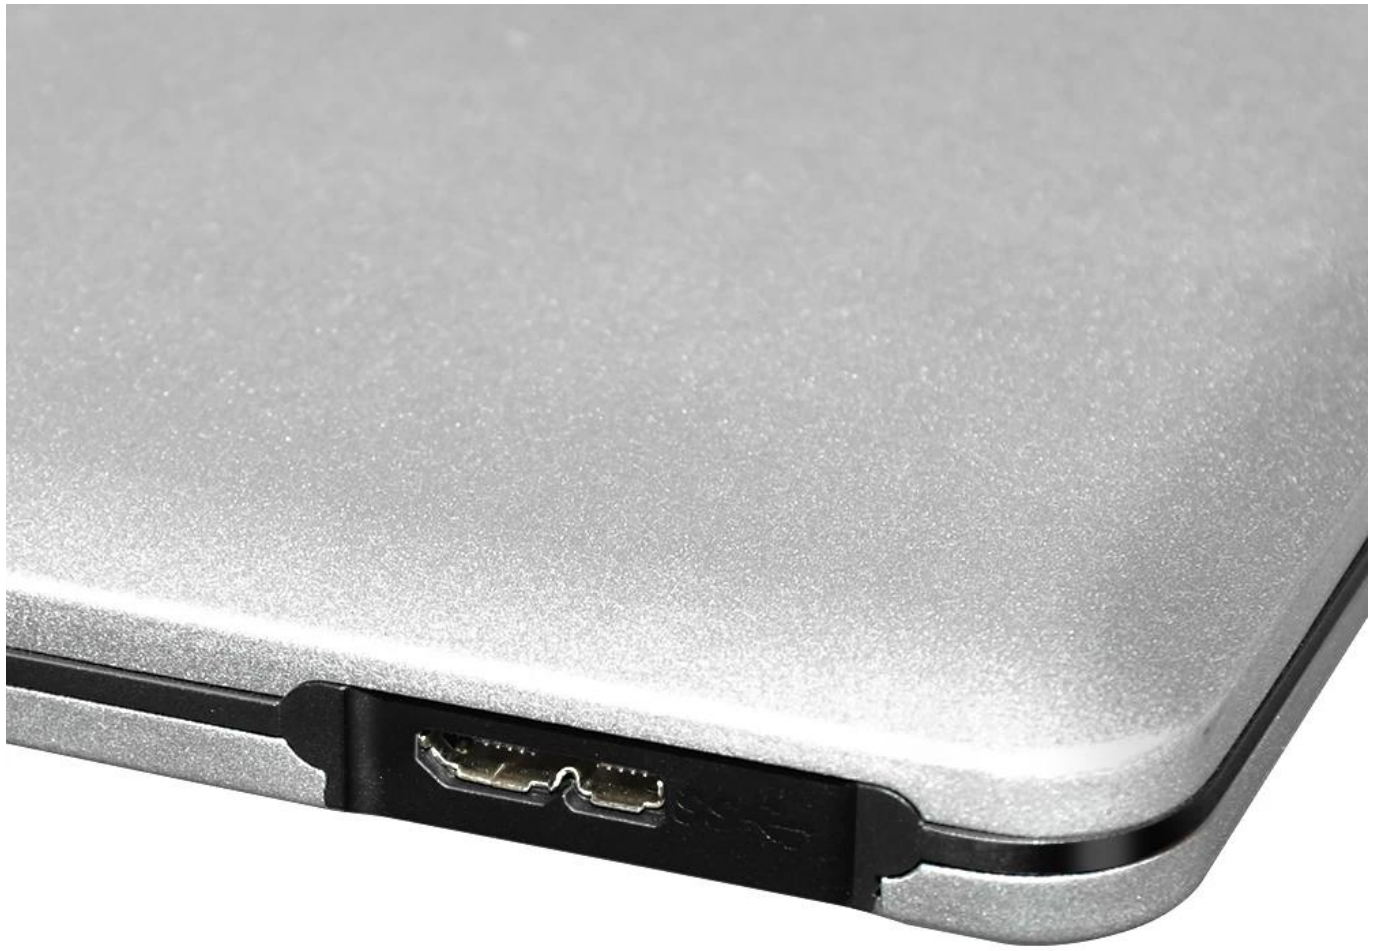

Product Description

1. USB 3.0 à l'interface de SATA
2. Apply à 9.5 mm cdrom/DVDRW/combo matériel
3. Enclosure: plastique d'aluminium + ABS
4. Color: argent
5. taille Product: 148 * 142 * 16.2 mm
6. certifications: non
7. using INIC3609 et bonne compatibilité programme
8. support Window2K/XP/2003/Vista/Wins7/8/10, Linux, Mac 10 OS et au-dessus.
9. support USB 3.0 (micro type) de transfert standard, en amont compatible avec USB 2.0, et jusqu'à 5Gbps taux de transmission de données.
10. support 1.5 Gbit/s SATA-I interface standard, la plus haute jusqu'à 3,0 Gbit/s SATA-II interface standard.
11. Appuyer sur Sleep Mode pour économiser de l'énergie.
12. standard USB 3.0 interface de type micro, avec connecteur d'alimentation (□ 3,5 * 1.3 mm port DC).

Product Picture

SUPER SLIM DRIVE

Portable USB3.0 interface drive