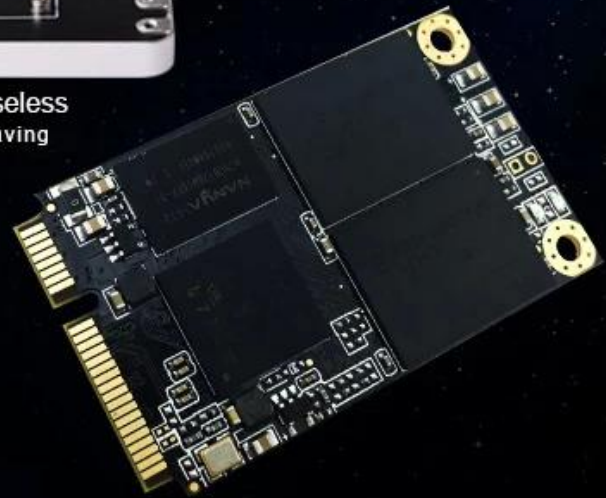

DEEPFOX 2.5 "M300 Series SATA3.0 SSD Disco rigido da 256 gb con SSD DRAM 256 MB

specificazione

| | |
|---|---|
| nome del prodotto | SSD mSATA con cartuccia da 2,5 pollici per disco rigido |
| Marca | Deepfox |
| Modello | M300 |
| Dimensione NGFF | 50 mm x 30 mm |
| Cartuccia del disco rigido Dimensione | 100mm X 70mm X 7 / 9mm |
| Colore | Nero |
| Supporto Systems | Finestra /XP / 2003 / Vista / 7, Linux, sistemi Mac |
| Tipo di connettore | NGFF M.2 |
| SSD Memoria | 256sol |
| Seismic Memoria | 1500G & 0.5ms |
| Materiale di Cartuccia del disco rigido | Lega di alluminio |
| Lettura sequenziale | Fino a 511 MB / S |
| Scrittura sequenziale | Fino a 263 MB / S |
| 4KB Lettura casuale (QD32) | Fino a 94,000 IOPS |
| 4KB Scrittura casuale(QD32) | Fino a 35,000 IOPS |
| 4KB Lettura casuale(QD1) | Fino a 10,000 IOPS |
| 4KB Scrittura casuale(QD1) | Fino a 33,000 IOPS |
| Temperatura di lavoro | Da 0 a 30 °C |
| Richiedere | Il computer portatile |
| Garanzia | 3 rinnovo anni |
| Luogo d'origine | Cina |

Product Picture

Product Details

256G mSATA SATA3 Solid State Disk

Model: M300
Memory: 256G
Interface Type: MSATA

Memory Medium: MLC-NAND Flash
Size: 50mm X 30mm
Seismic Resistance: 1500G & 0.5ms
Color: Black