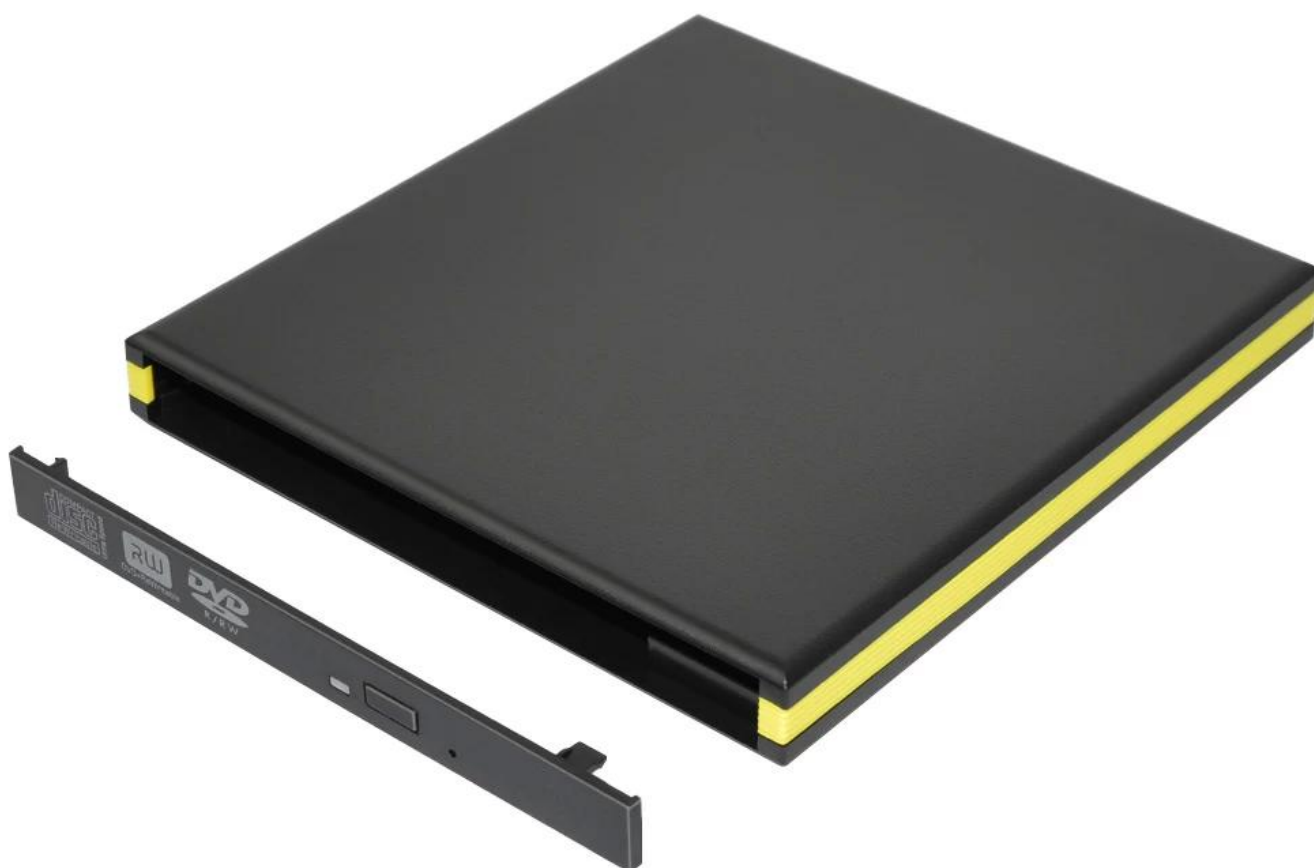

Product Description

- 1) materiale della recinzione: plastica
- 2) colori opzionali: multicolore per la vostra scelta.
- 3) formato: 139 * 147 * 18 millimetri
- 4) Peso: 150g
- 5) può essere montare il DVDRW 12.7 mm/combo/cdrom
- 6) parecchi colori per il vostro scelgono
- 7) supporto Window2K/XP/2003/Vista/7, Linux, Mac 10 OS.

Product Picture

Data Port

Power Port