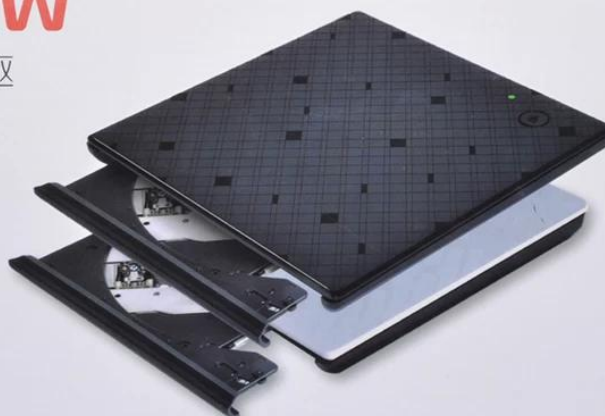

Product Description

DVDRW con interruttore tattile induttivo

- 1) Materiale della custodia: plastica ABS
- 2) Colori opzionali: bianco e nero
- 3) Formato: 148.5 * 150.5 * 15MM
- 4) Peso: 372g
- 5) Può essere assemblato il DVDRW / DVD-RW / Combo / CDROM da 9,5 MM
- 6) Supporta Windows7 / 8, Linux, Mac 10 OS
- 7) Supporta lo standard di interfaccia SATA 1.5 Gbps, supporto i più alti standard di interfaccia SATA-II da 3,0 Gbps
- 8) Supporta la modalità di sospensione per risparmiare energia
- 9) Senza driver, plug and play, supporto hot plug
- 10) Trasferimento USB3.0 Standard, retrocompatibile con USB 2.0 e velocità di trasmissione dati costante.
- 13) Adottare il programma INIC3609.
- 14) Nuovo meccanismo a cassetta standard da 9,5 mm, 2 MB.
- 15) Con RoHS, certificazione CE.

Product Picture

PORTABLE MOBILE EXTERNAL

DVD-RW

便携式移动光驱

- 支持即插即用。
- 触控一键弹出功能。
- LED电源/读写指示灯功能。
- 数据线采用纯铜编织工艺阻抗小，屏蔽强，数据传输更稳定。