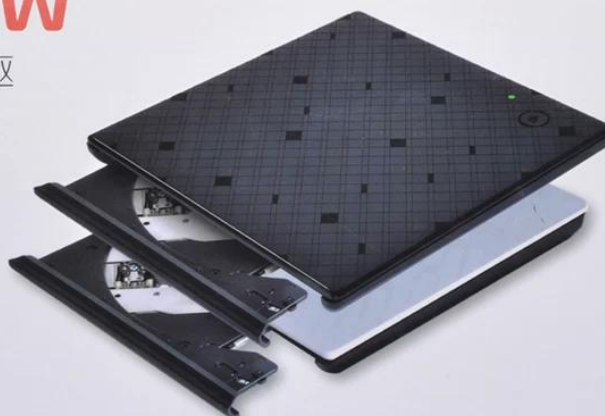

ECD919-C Type-C External DVDRW con interruttore tattile induttivo

- 1) Materiale della custodia: plastica ABS
- 2) Colori opzionali: bianco e nero
- 3) Formato: 148.5 * 150.5 * 15MM
- 4) Peso: 372g
- 5) Può essere assemblato il DVDRW / DVDRW / Combo / CDROM da 9,5 MM
- 6) Supporta Windows7 / 8, Linux, Mac 10 OS
- 7) Supporta lo standard di interfaccia SATA 1.5 Gbps, supporto i più alti standard di interfaccia SATA-II da 3,0 Gbps
- 8) Supporta la modalità di sospensione per risparmiare energia
- 9) Senza driver, plug and play, supporto hot plug
- 10) Trasferimento USB3.0 Standard, retrocompatibile con USB 2.0 e velocità di trasmissione dati costante.
- 13) Adottare il programma INIC3609.
- 14) Nuovo meccanismo a cassetta standard da 9,5 mm, 2 MB.
- 15) Con RoHS, certificazione CE.

PORTABLE MOBILE EXTERNAL

DVD-RW

便携式移动光驱

- 支持即插即用。
- 触控一键弹出功能。
- LED电源/读写指示灯功能。
- 数据线采用纯铜编织工艺阻抗小，屏蔽强，数据传输更稳定。