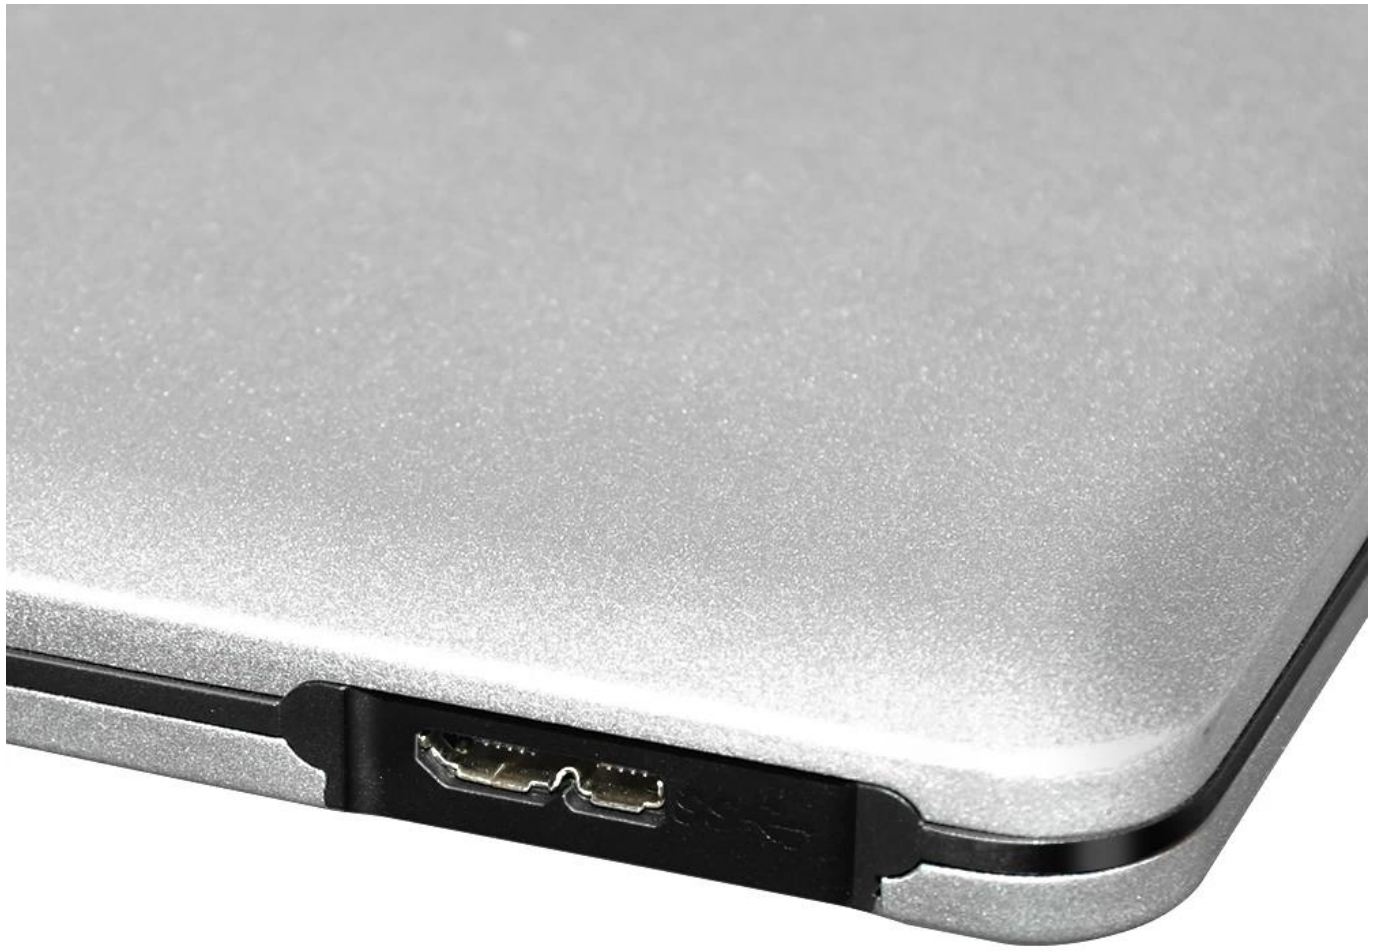

Product Description

1. interfaccia USB 3.0-SATA
2. applicare a 9.5 mm cdrom/DVDRW/combo
3. materiale dell'involucro: alluminio + plastica dell'ABS
4. colore: argento
5. formato del prodotto: 148 * 142 * 16.2 mm
6. Certificazioni: No
7. utilizzo del programma INIC3609 e buona compatibilità
8. support Window2K/XP/2003/Vista/Wins7/8/10, Linux, Mac 10 OS e sopra.
9. supporto USB 3.0 (micro tipo) trasferimento standard, indietro compatibile con USB 2.0, e fino a Gbps velocità di trasmissione dati.
10. Support 1.5 Gbps interfaccia SATA-I standard, più alto fino a 3.0 Gbps standard di interfaccia SATA-II.
11. supportare la modalità Sleep per risparmiare energia.
12. interfaccia USB tipo USB 3.0 standard, con connettore di alimentazione (□ 3,5 * porta DC 1.3 mm).

Product Picture

SUPER SLIM DRIVE

Portable USB3.0 interface drive