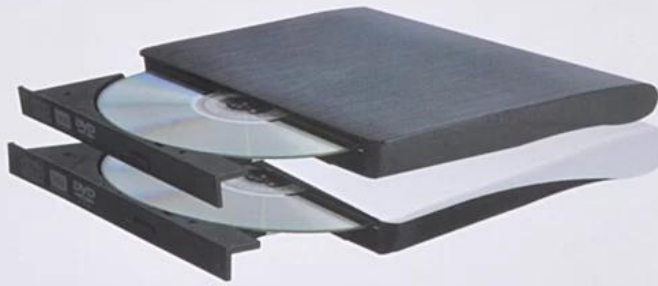

Product Description

- 1) материал корпуса: ABS пластик
- 2) опционные цвета: чернота и белизна.
- 3) Размер: 143 * 146 * 13.5 mm
- 4) Вес: 150 гр.
- 5) сможете быть соберите 9.5 mm DVDRW/комбинированный/CDROM.
- 6) поддержка Windows, Linux, Mac 10 OS.
- 7) поддержка 1,5 Гбит/с SATA интерфейс стандарт, я поддерживаю самый высокий 3,0 Гбит/с SATA-II интерфейс стандартов.
- 8) поддержка спящий режим для экономии энергии.
- 9) без водителя, подключи и играй, поддержка горячей вилкой.
- 10) принять иник3609 программу.

External ODD&HDD Device

Mode NO.: ECD828-SU3
POWER SUPPLY: DC 5V

MADE IN CHINA

CLASS 1 LASER PRODUCT
LASER KLASSE 1

CAUTION CLASS 1B VISIBLE AND INVISIBLE LASER RADIATION WHEN OPEN.AVOID EXPOSURE TO THE BEAM.
ATTENTION CLASSE 1B RAYONNEMENT LASER VISIBLE ET INVISIBLE EN CAS D'OUVERTURE.
EXPOSITION DANGEROUSUE AU FASCEAU.
VORSICHT KLASSE 1B SICHTBARE UND UNSICHTBARE LASERSTRAHLUNG, WENN ABDECKUNG GEÖFFNET.
NICHT DEM STRAHLE AUSSETZEN.
ADVARSEL KLASSE 1B SYNLIG OG USYNLIG LASERSTRÅLING VED ÅBNING. UNDGÅ UDSÆTTELSE FOR STRÅLING.
ADVARSEL KLASSE 1B SYNLIG OG USYNLIG LASERSTRÅLING NÅR DEKSEL ÅPNES. UNNGÅ UDSÆTTELSE FOR STRÅLING.
VARO KLASSE 1B SYNLIG OCH USYNLIG LASERSTRÅLING NÅR DEKSELN ÖPPNAS. STRÅLEN ÄR FARLIG.
HUOMATTAMMA OLET ALTIINNA LUOKAN 1B NÄKYVÄLLE JA NÄKYMÄTTÖMÄLLE LASERÄLTYLLE. ÄLÄ KATSO SÄTEESEEN.
警告 通电状态下有3类可见及不可见激光辐射, 避免直视激光束。

RoHS CE FCC Tested to comply with FCC Standards FOR HOME, OR OFFICE USE

POP-UP MOBILE EXTERNAL

DVD-RW

USB3.0 transmission standard, backward compatible with USB2.0, up to a maximum of 5Gbps. Support plug and play.
The data cable adopt the design of embedding into product, the impedance of pure copper mesh technology is low, Shield is strong, data transmission is more stable.