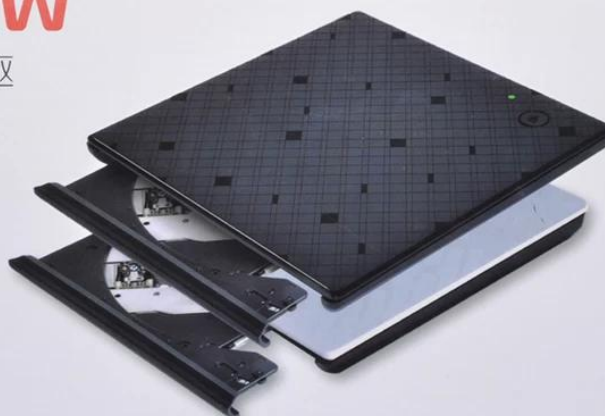

Product Description

DVDRW с индуктивным сенсорным переключателем

- 1) Материал корпуса: пластик ABS
- 2) Дополнительные цвета: черный и белый
- 3) Размер: 148,5 * 150,5 * 15MM
- 4) Вес: 372g
- 5) Можете собрать 9.5MM DVDRW / DVDRW / Combo / CDROM
- 6) Поддержка Windows7 / 8, Linux, Mac 10 OS
- 7) Поддержка стандарта интерфейса SATA 1,5 Гбит / с, я поддерживаю самые высокие стандарты интерфейса SATA-II со скоростью 3.0 Гбит / с
- 8) Поддержка режима ожидания для экономии энергии
- 9) Без водителя, подключи и играй, поддерживайте горячую вилку
- 10) Передача USB3.0 Стандартная, обратная совместимость с USB2.0 и устойчивая скорость передачи данных.
- 13) Принять программу INIC3609.
- 14) Встроенный новый стандартный 9,5 мм, 2 МБ кассетный механизм.
- 15) с сертификатом RoHS, CE.

Product Picture

PORTABLE MOBILE EXTERNAL

DVD-RW

便携式移动光驱

- 支持即插即用。
- 触控一键弹出功能。
- LED电源/读写指示灯功能。
- 数据线采用纯铜编织工艺阻抗小，屏蔽强，数据传输更稳定。