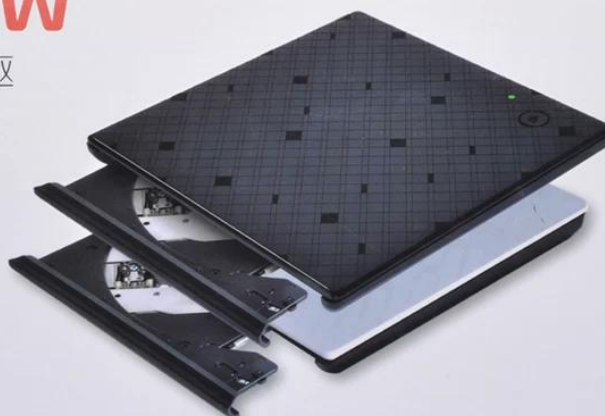

ECD919-C Type-C Внешний DVDRW с индуктивным сенсорным переключателем

- 1) Материал корпуса: пластик ABS
- 2) Дополнительные цвета: черный и белый
- 3) Размер: 148,5 * 150,5 * 15MM
- 4) Вес: 372g
- 5) Смогите собрать 9.5MM DVDRW / DVDRW / Combo / CDROM
- 6) Поддержка Windows7 / 8, Linux, Mac 10 OS
- 7) Поддержка стандарта интерфейса SATA 1,5 Гбит / с, я поддерживаю самые высокие стандарты интерфейса SATA-II со скоростью 3.0 Гбит / с
- 8) Поддержка режима ожидания для экономии энергии
- 9) Без водителя, подключи и играй, поддерживайте горячую вилку
- 10) Передача USB3.0 Стандартная, обратная совместимость с USB2.0 и устойчивая скорость передачи данных.
- 13) Принять программу INIC3609.
- 14) Встроенный новый стандартный 9,5 мм, 2 МБ кассетный механизм.
- 15) с сертификатом RoHS, CE.

PORTABLE MOBILE EXTERNAL

DVD-RW

便携式移动光驱

- 支持即插即用。
- 触控一键弹出功能。
- LED电源/读写指示灯功能。
- 数据线采用纯铜编织工艺阻抗小，屏蔽强，数据传输更稳定。