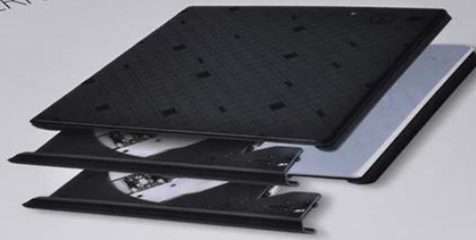

- 1) материал корпуса: ABS пластик
- 2) опционные цвета: чернота
- 3) Размер: 148.5 * 150.5 * 15 мм
- 4) Вес: 150 гр 5) можно собрать 9,5 мм DVDRW/DVDRW/комбо/CDROM
- 6) поддержка Windows7/8, Linux, Mac 10 OS
- 7) поддержка 1,5 Гбит/с SATA интерфейс стандарт, я поддерживаю самый высокий 3,0 Гбит/с SATA-II интерфейс стандартов
- 8) режим сна поддержки для того чтобы сохранить силу
- 9) без водителя, подключи и играй, поддержка горячей вилкой
- 10) USB 3.0 передачи стандарта, обратно совместим с USB 2.0, и устойчивая скорость передачи данных.
- 11) принять иник3609 программу.
- 12) встроенный новый стандарт 9,5 mm, 2 MB кассетный механизм.
- 15) с RoHS, CE сертификации.

PORTABLE MOBILE EXTERNAL
DVD-RW
便携式移动光驱

- 支持即插即用。
- 触控一键弹出功能。
- LED电源/读写指示灯功能。
- 数据线采用纯铜编织工艺阻抗小，屏蔽强，数据传输更稳定。

PORTABLE MOBILE EXTERNAL
DVD-RW