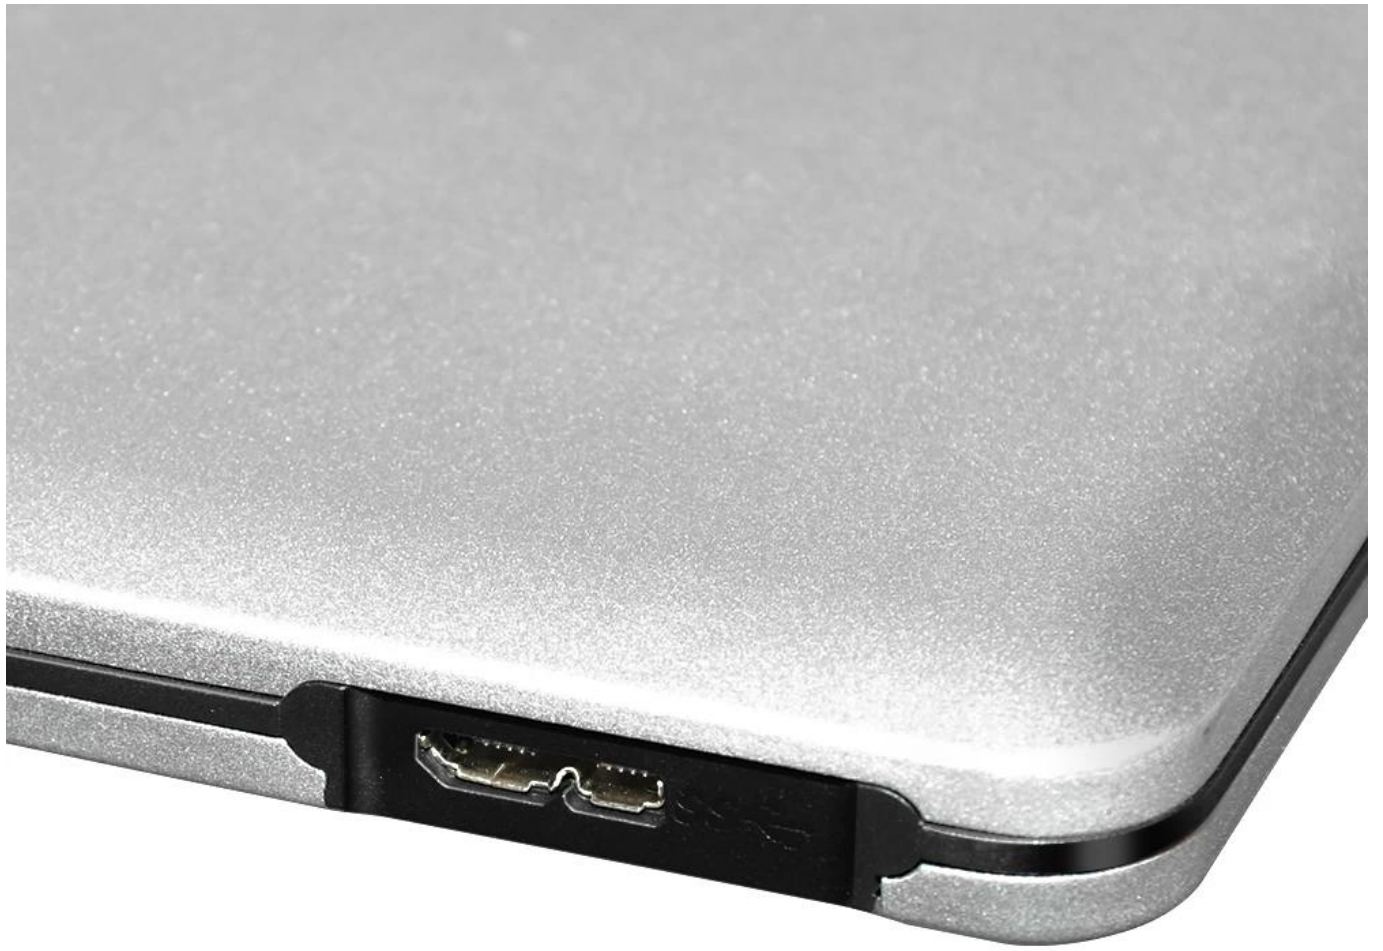

Product Description

1. USB 3.0 к интерфейсу SATA
2. Нанесите на 9,5 мм CDRом/DVDRW/Комбо
3. Материал корпуса: алюминий + ABS пластик
4. Цвет: серебро
5. Размер продукта: 148 * 142 * 16.2 mm
6. Сертификация: нет
7. Использование иник3609 программы и хорошая совместимость
8. Поддержка виндов2к/XP/2003/Vista/винс7/8/10, Linux, Mac 10 OS и выше.
9. Поддержка USB 3.0 (микро типа) передачи стандарта, обратно совместим с USB 2.0, и до Гбит скорость передачи данных.
10. Поддержка 1.5 Гбит/с SATA-I стандарт интерфейса, самый высокий до 3.0 Гбит/с SATA-II интерфейс стандарта.
11. Поддержка спящий режим для экономии энергии.
12. Стандартный USB 3.0 микро-тип интерфейс, с разъемом питания (□ 3,5 * 1.3 mm DC порт).

Product Picture

SUPER SLIM DRIVE

Portable USB3.0 interface drive