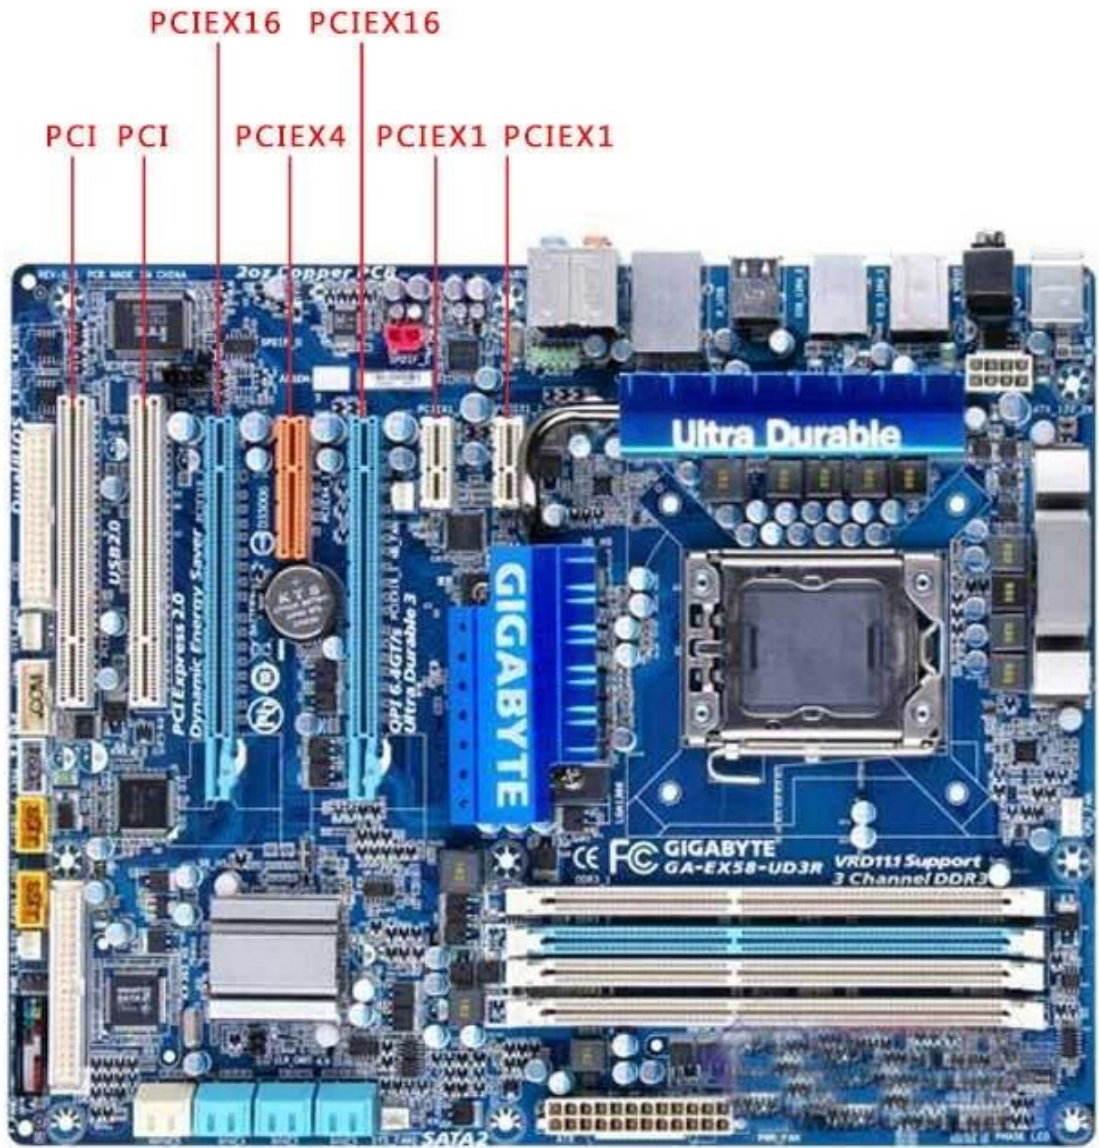

PCIEX16 PCIEX16

PCI PCI

PCIEX4

PCIEX1

PCIEX1